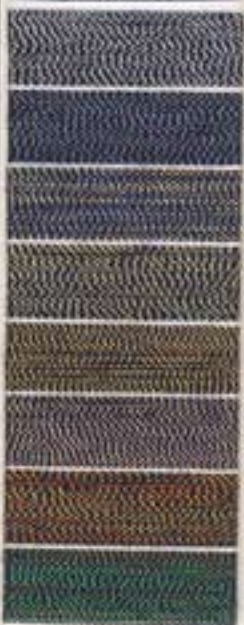

No. 40

60% Viscose
40% metallis. Polyester

silver •

gold-4

315

358

338 •

365

312

360

No. 40

20% metallis. Polyester
80% Viscosa

442

460

484

424